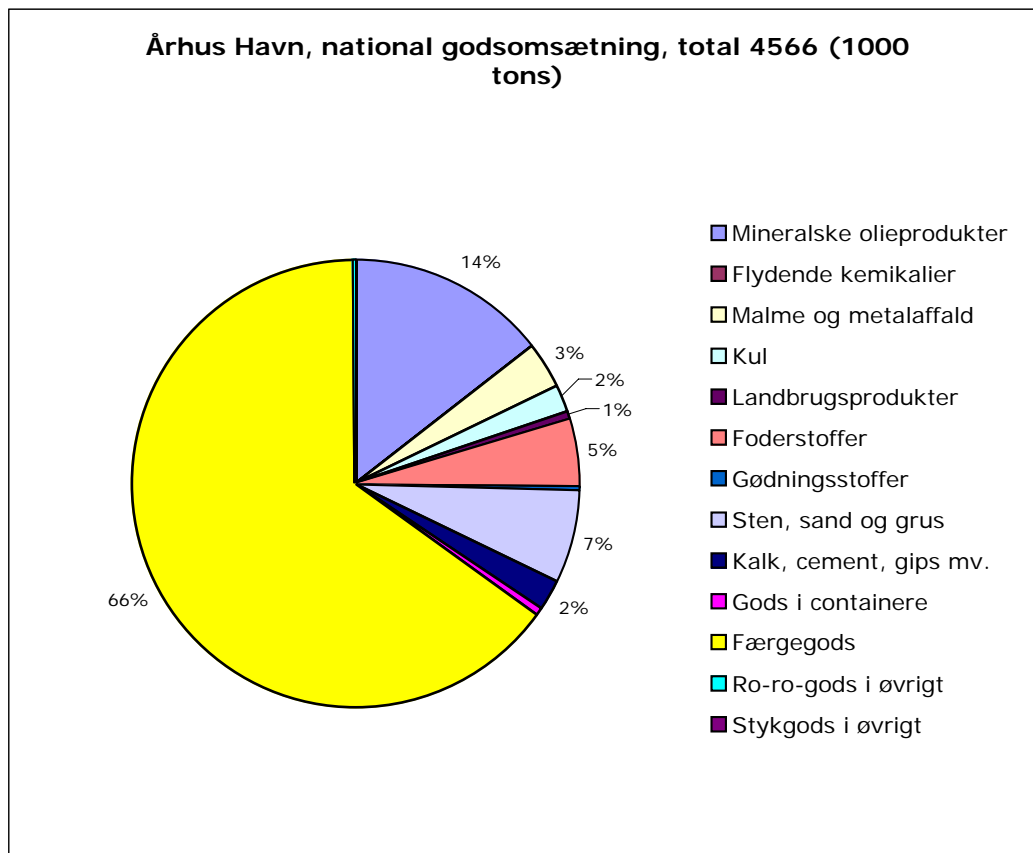

1.3 Århus Havn