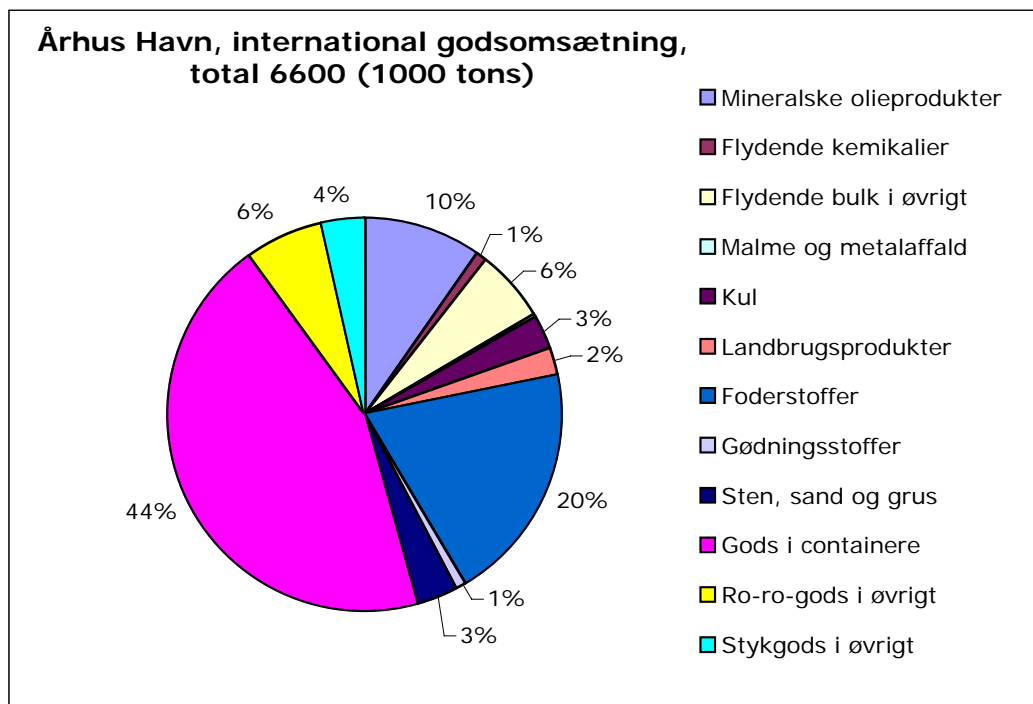

1.3 Århus Havn