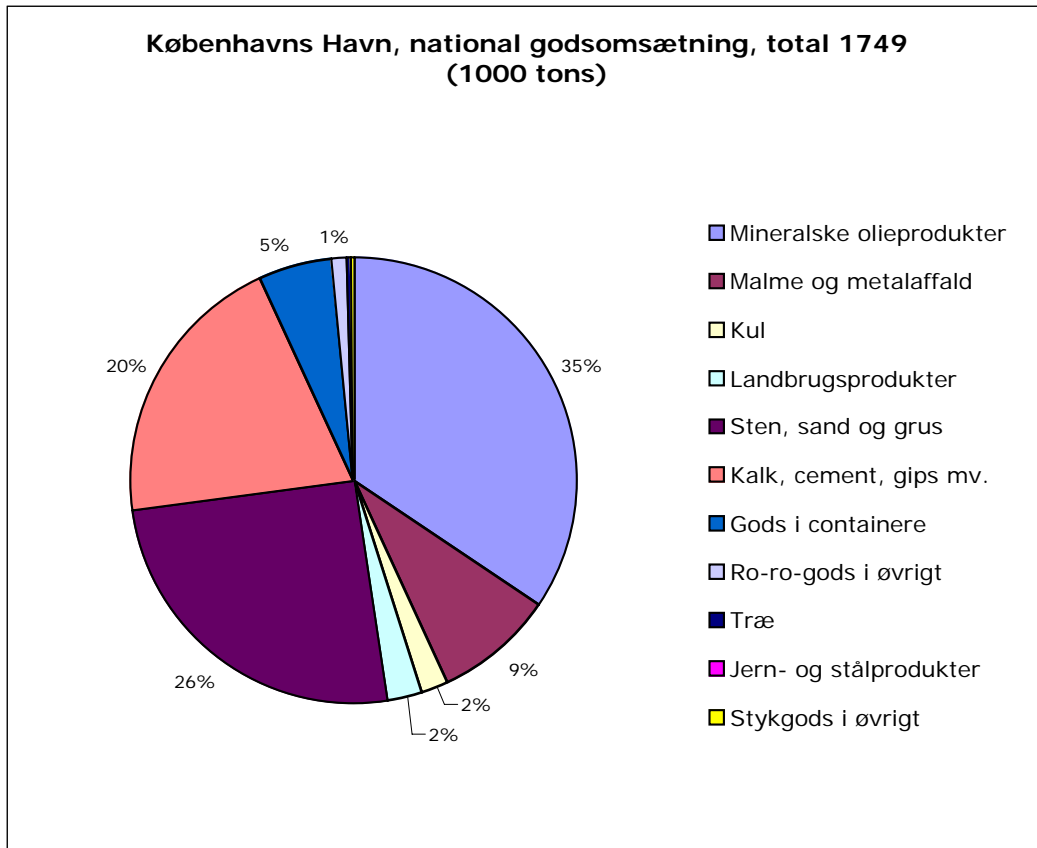

1.2 Københavns Havn