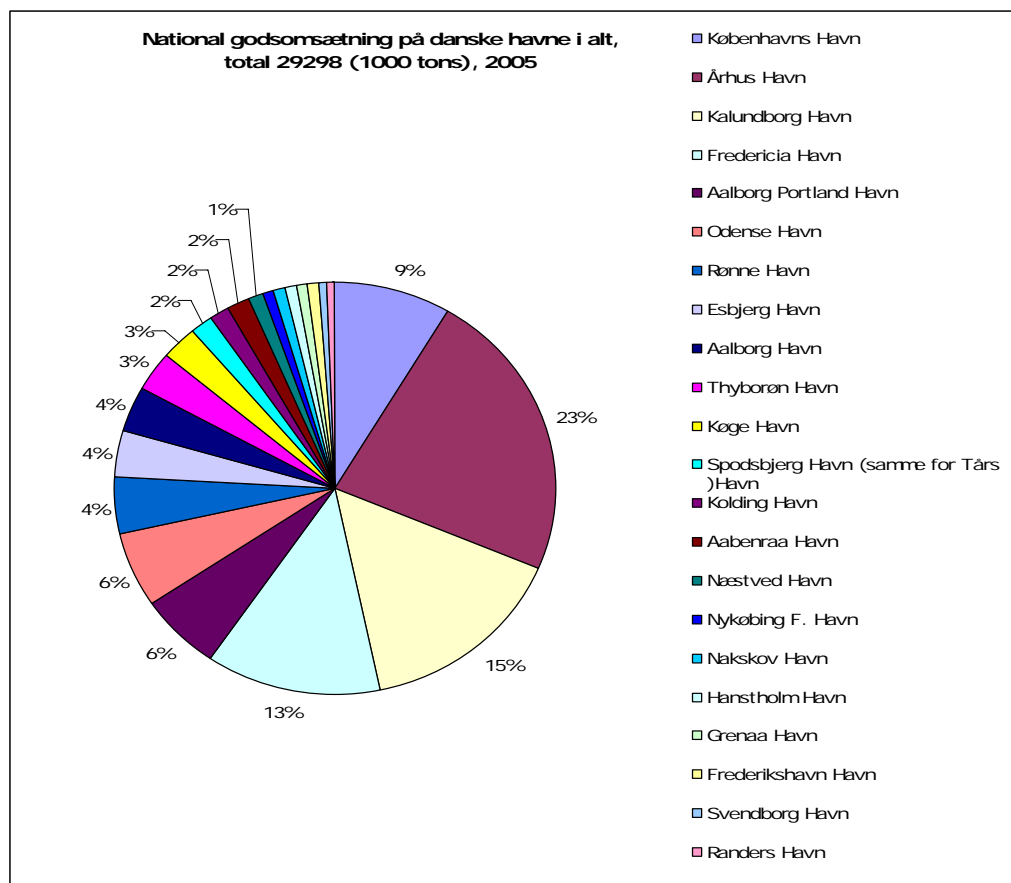

Indhold

1.	Havnenes godsstrømme nationalt og internationalt.....	1
1.1	Godsstrømme i alt	1
1.2	Københavns Havn	2
1.3	Århus Havn	3
1.4	Kalundborg Havn	4
1.5	Fredericia Havn	5
1.6	Aalborg Portland Havn.....	6
1.7	Aalborg Havn	7
1.8	Odense Havn.....	8
1.9	Rønne Havn.....	9
1.10	Esbjerg Havn	10
1.11	Thyborøn Havn	11
1.12	Køge Havn.....	12
1.13	Spodsbjerg Havn	13
1.14	Kolding Havn	14
1.15	Aabenraa Havn.....	15
1.16	Næstved Havn	16
1.17	Nykøbing F. Havn	17
1.18	Nakskov Havn.....	18
1.19	Hanstholm Havn	19
1.20	Grenaa Havn	20
1.21	Frederikshavn Havn.....	21
1.22	Svendborg Havn	22
1.23	Randers Havn.....	23
1.24	Horsens Havn	24
1.25	Korsør Havn.....	25
1.26	Nyborg Havn.....	26
1.27	Skagen Havn	27
1.28	Hirtshals Havn	28
1.29	Rødby Havn.....	29
1.30	Struer Havn.....	30
1.31	Helsingør Havn.....	31

1. Havnenes godsstrømme nationalt og internationalt

1.1 Godsstrømme i alt