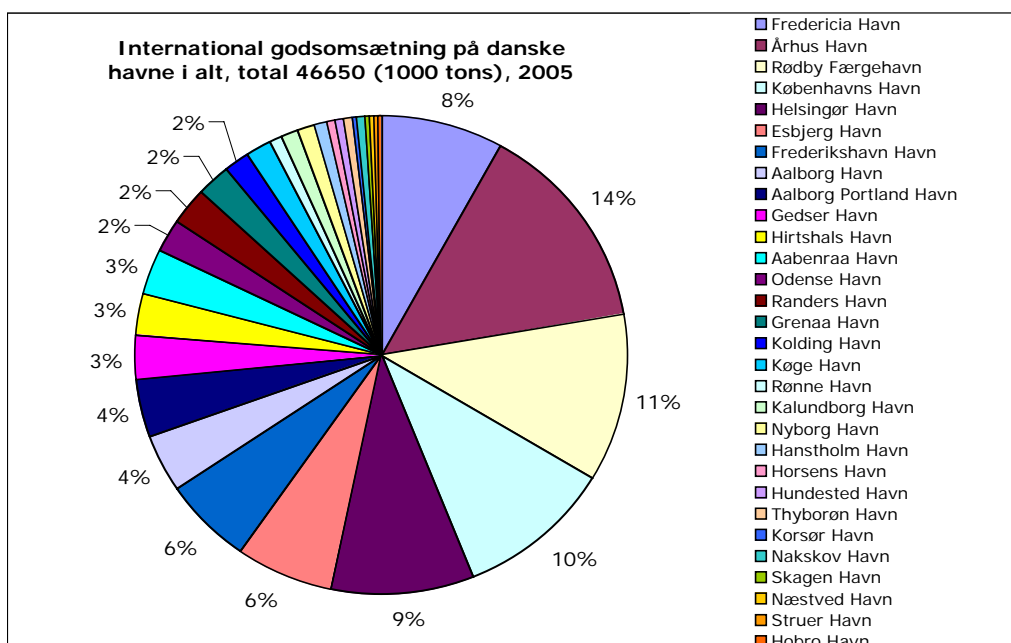

Indhold

1.	Havnenes godsstrømme nationalt og internationalt.....	1
1.1	Godsstrømme i alt	1
1.2	Københavns Havn	2
1.3	Århus Havn	3
1.4	Kalundborg Havn	4
1.5	Fredericia Havn	5
1.6	Aalborg Portland Havn.....	6
1.7	Aalborg Havn	7
1.8	Odense Havn.....	8
1.9	Rønne Havn.....	9
1.10	Esbjerg Havn	10
1.11	Thyborøn Havn	11
1.12	Køge Havn.....	12
1.13	Spodsbjerg Havn	13
1.14	Kolding Havn	14
1.15	Aabenraa Havn.....	15
1.16	Næstved Havn	16
1.17	Nykøbing F. Havn	17
1.18	Nakskov Havn.....	18
1.19	Hanstholm Havn	19
1.20	Grenaa Havn	20
1.21	Frederikshavn Havn.....	21
1.22	Svendborg Havn	22
1.23	Randers Havn.....	23
1.24	Horsens Havn	24
1.25	Korsør Havn.....	25
1.26	Nyborg Havn.....	26
1.27	Skagen Havn	27
1.28	Hirtshals Havn	28
1.29	Rødby Havn.....	29
1.30	Struer Havn.....	30
1.31	Helsingør Havn.....	31

1. Havnenes godsstrømme nationalt og internationalt

1.1 Godsstrømme i alt