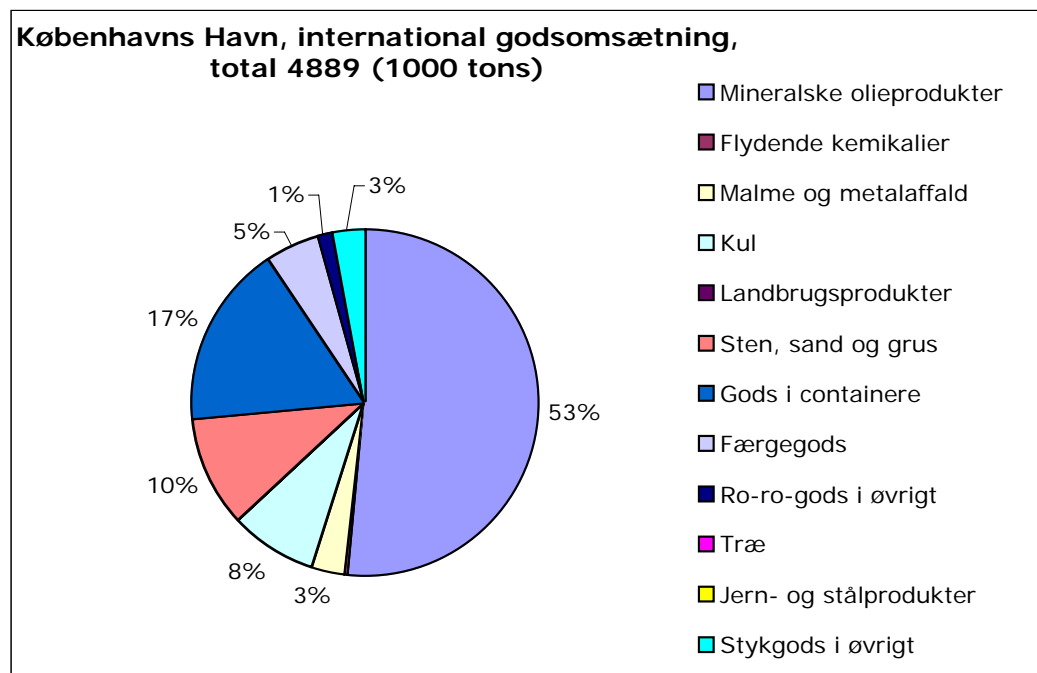

1.2 Københavns Havn